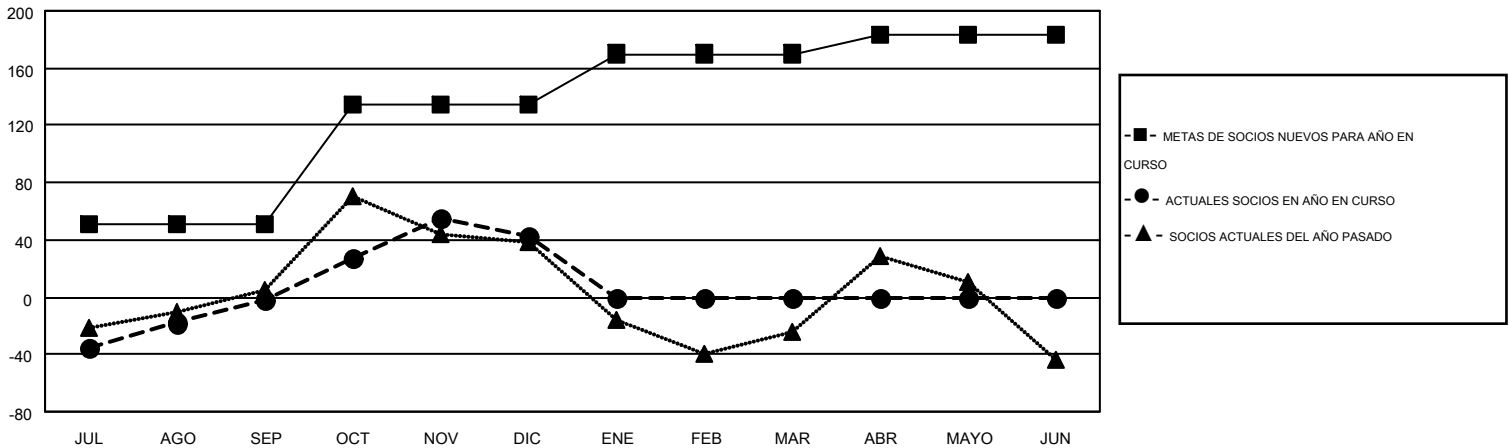

# MONTHLY MEMBERSHIP PROGRESS REPORT

Results as of: 12/31/2015

Multiple District M

LOCATION: PARAGUAY

GMT: PEDRO MARRELLO

GMT DE AE 3

Clubes					socios				
RESULTADOS DE 2015-2016					RESULTADOS DE 2015-2016				
TRIMESTRE	META DE CLUBES NUEVOS	NUEVOS CLUBES	CLUBES DADOS DE BAJA	GANANCIA/PÉRDIDA NETA	TRIMESTRE	META DE SOCIOS NUEVOS	SOCIOS FUNDADORES Y NUEVOS SOCIOS AÑADIDOS	SOCIOS DADOS DE BAJA	GANANCIA/PÉRDIDA NETA
JUL/AGO/SEP	1	0	0	0	JUL/AGO/SEP	51	89	91	-2
OCT/NOV/DIC	2	1	0	1	OCT/NOV/DIC	84	107	63	44
ENE/FEB/MAR	1	0	0	0	ENE/FEB/MAR	35	0	0	0
ABR/MAYO/JUN	1	0	0	0	ABR/MAYO/JUN	13	0	0	0

METAS Y CIFRA ACUMULATIVA DE CLUBES NUEVOS

METAS Y CIFRA ACUMULATIVA DE SOCIOS

CLUBES DADOS DE BAJA: 0	51 CLUBS OF 88 AÑADIERON 1 O MÁS SOCIOS NUEVOS	<u>DISTRIBUCIÓN POR SEXO</u>			
SOCIOS DADOS DE BAJA		MASCULINO	1,367 (55.08%)		
FALLECIDOS	13	FEMENINO	1,115 (44.92%)		
CLUB CANCELADO	0	<a href="#">CLIC AQUÍ PARA DATOS DE SALUD DE CLUB</a>			
OTRO	141			SOCIOS EN UNIDAD FAMILIAR	938
TOTAL	154			CABEZA DE FAMILIA	383
		NO ES CABEZA DE FAMILIA	555		