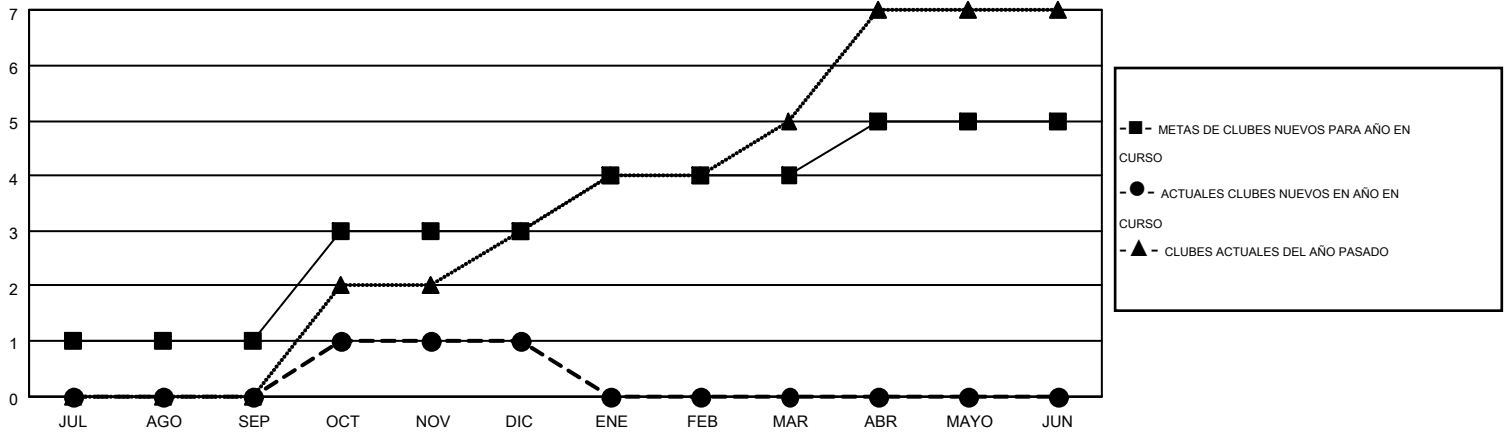

# MONTHLY MEMBERSHIP PROGRESS REPORT

Results as of: 12/31/2015

Multiple District M

LOCATION: PARAGUAY

GMT: PEDRO MARRELLO

GMT DE AE 3

Clubes					socios				
RESULTADOS DE 2015-2016					RESULTADOS DE 2015-2016				
TRIMESTRE	META DE CLUBES NUEVOS	NUEVOS CLUBES	CLUBES DADOS DE BAJA	GANANCIA/PÉRDIDA NETA	TRIMESTRE	META DE SOCIOS NUEVOS	SOCIOS FUNDADORES Y NUEVOS SOCIOS AÑADIDOS	SOCIOS DADOS DE BAJA	GANANCIA/PÉRDIDA NETA
JUL/AGO/SEP	1	0	0	0	JUL/AGO/SEP	51	89	91	-2
OCT/NOV/DIC	2	1	0	1	OCT/NOV/DIC	84	107	63	44
ENE/FEB/MAR	1	0	0	0	ENE/FEB/MAR	35	0	0	0
ABR/MAYO/JUN	1	0	0	0	ABR/MAYO/JUN	13	0	0	0

METAS Y CIFRA ACUMULATIVA DE CLUBES NUEVOS

METAS Y CIFRA ACUMULATIVA DE SOCIOS

CLUBES DADOS DE BAJA: 0	51 CLUBS OF 88 AÑADIERON 1 O MÁS SOCIOS NUEVOS	<u>DISTRIBUCIÓN POR SEXO</u>			
SOCIOS DADOS DE BAJA		MASCULINO	1,367 (55.08%)		
FALLECIDOS	13	FEMENINO	1,115 (44.92%)		
CLUB CANCELADO	0	<a href="#">CLIC AQUÍ PARA DATOS DE SALUD DE CLUB</a>			
OTRO	141			SOCIOS EN UNIDAD FAMILIAR	938
TOTAL	154			CABEZA DE FAMILIA	383
		NO ES CABEZA DE FAMILIA	555		